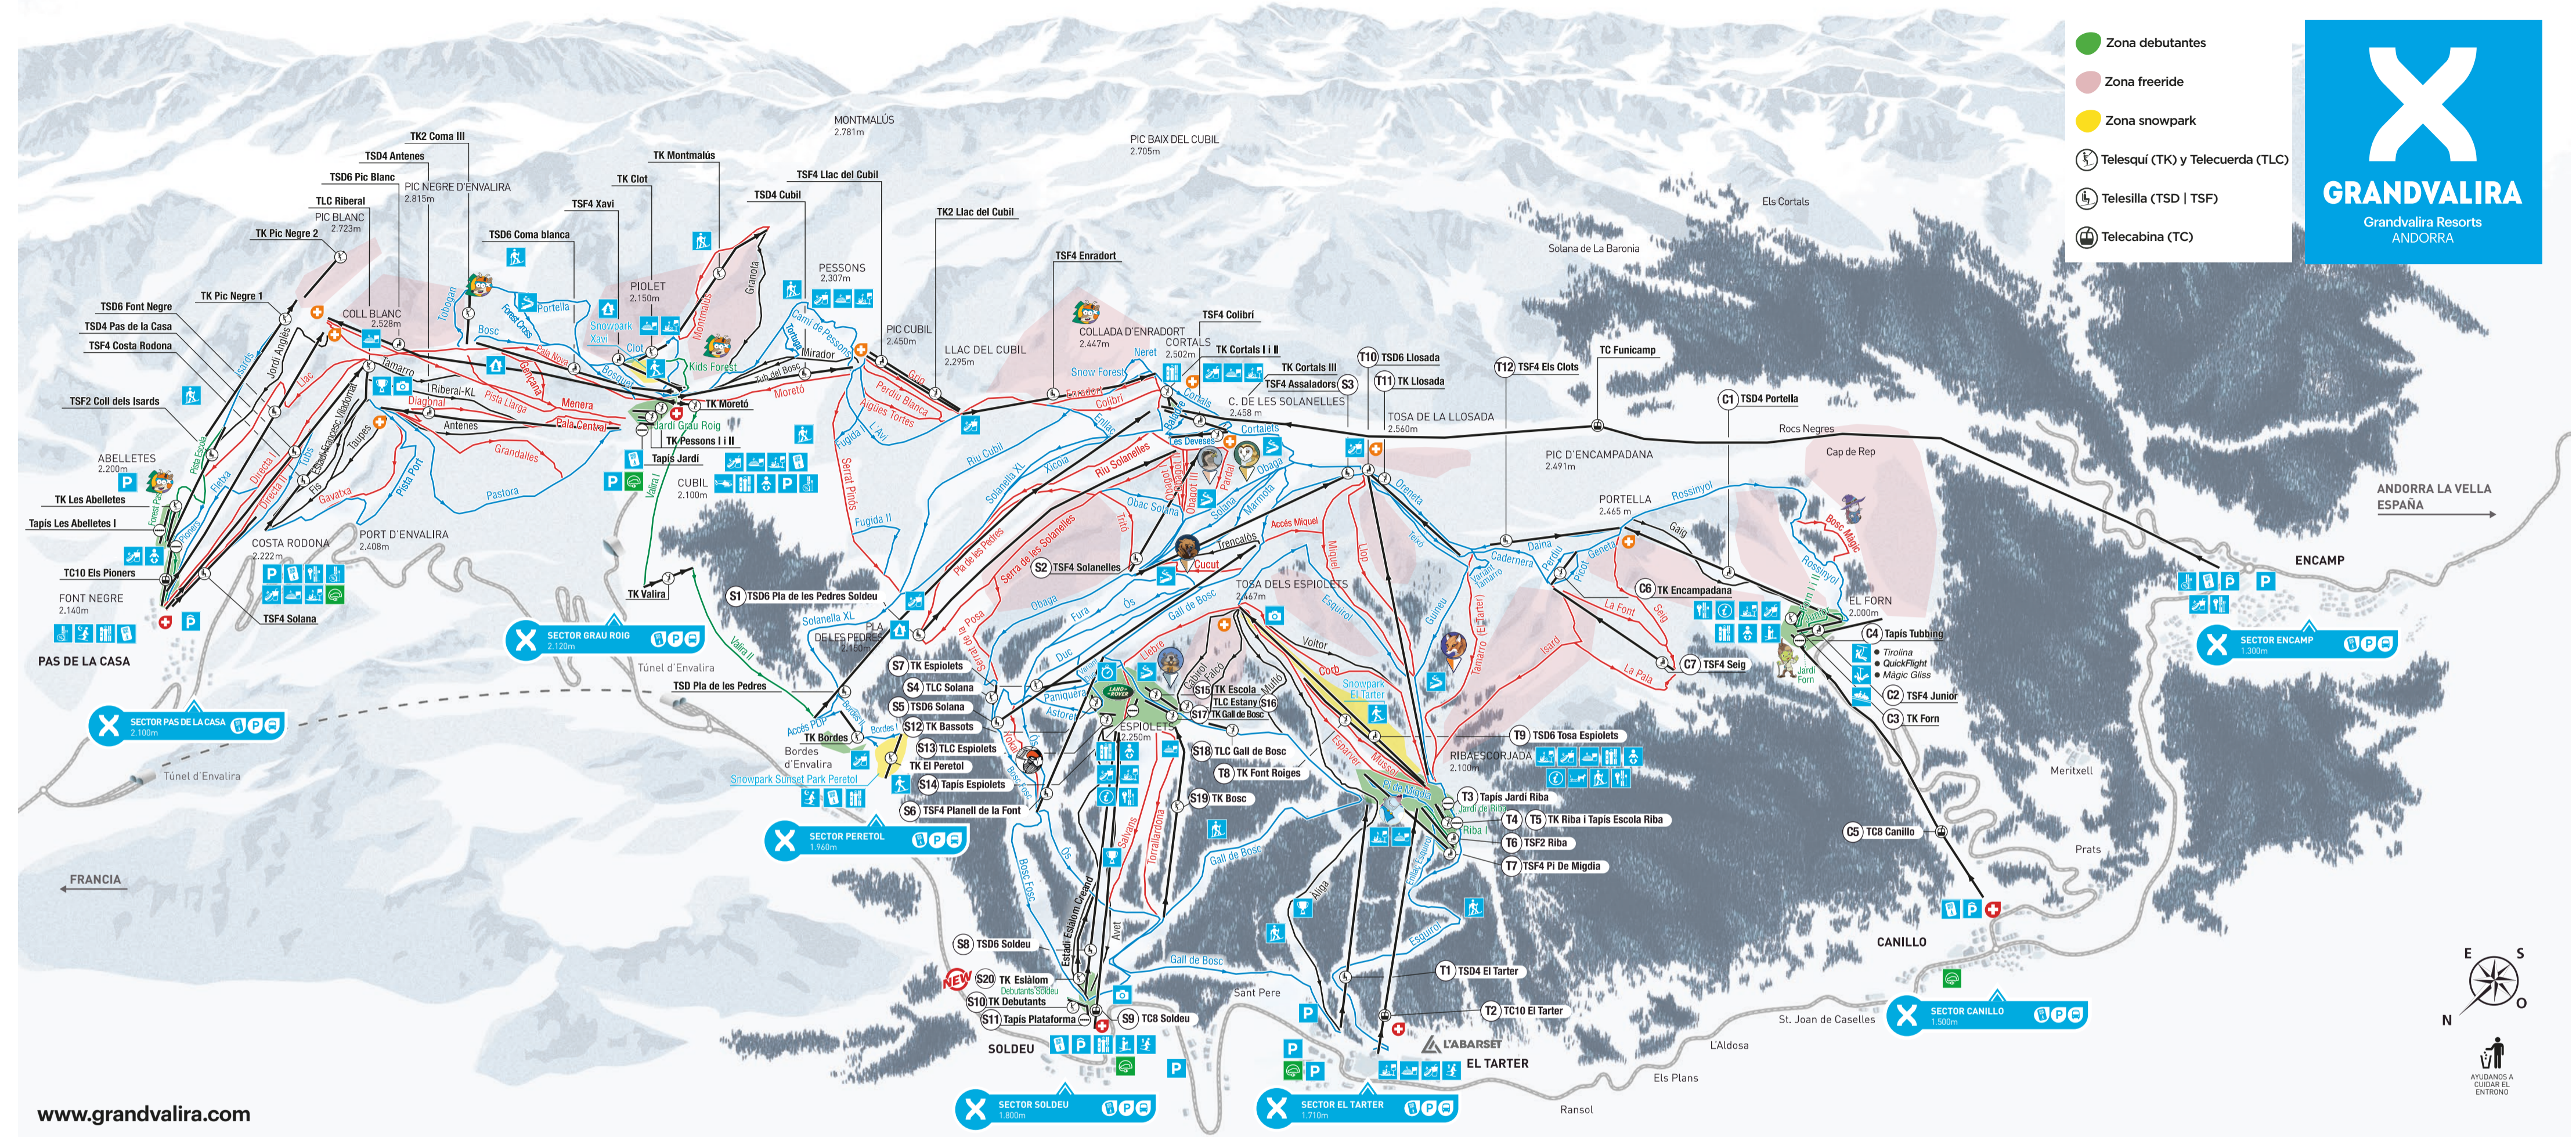

- Zona debutantes
- Zona freeride
- Zona snowpark
- Telesquí (TK) y Telecuerda (TLC)
- Telesilla (TSD | TSF)
- Telecabina (TC)

www.grandvalira.com

Apertura 9.00 h
Cierre 17.00 h

Remontadores indispensables para volver a los distintos sectores:

TS4 Cubil (Grau Roig)	16.30 h
TS6 Pic Blanc (Grau Roig)	16.45 h
TS6 Pla de les Pedres (Grau Roig)	16.45 h
TK Moretó (Grau Roig)	16.30 h
TS4 Solanelles (Soldeu)	16.30 h
TS6 Pla de les Pedres (Soldeu)	16.30 h
TS6 Llosada (El Tarter)	16.30 h
TS4 Assaladors (El Tarter)	16.30 h
TS4 Portella (Canillo)	16.30 h
TS4 Els Clots (Canillo)	16.45 h
TS4 Colibrí (Encamp)	16.45 h

Es muy importante que se respeten los horarios de cierre de los remontes

Sectores	Servicios	Actividades de aventura	Restauración	Zonas	Epic	Circuitos infantiles	Skicross	Legenda
PAS DE LA CASA						KIDS FOREST		
COSTA RODONA								
GRAU ROIG								
PERETOL						KIDS FOREST	KIDS FOREST	
SOLDEU								
ESPIOLETS						YOKAI		
EL TARTER								
RIBAESCORJADA								
TOSA DE LA LLOSADA								
CANILLO								
EL FORN								
ENCAMP						KIDS FOREST		

Contáctanos mediante el formulario web de www.grandvalira.com, apartado "contacto".

- Zona debutantes
- Zona freeride
- Zona snowpark
- Telesquí (TK) y Telecuerda (TLC)
- Telesilla (TSD | TSF)
- Telecabina (TC)