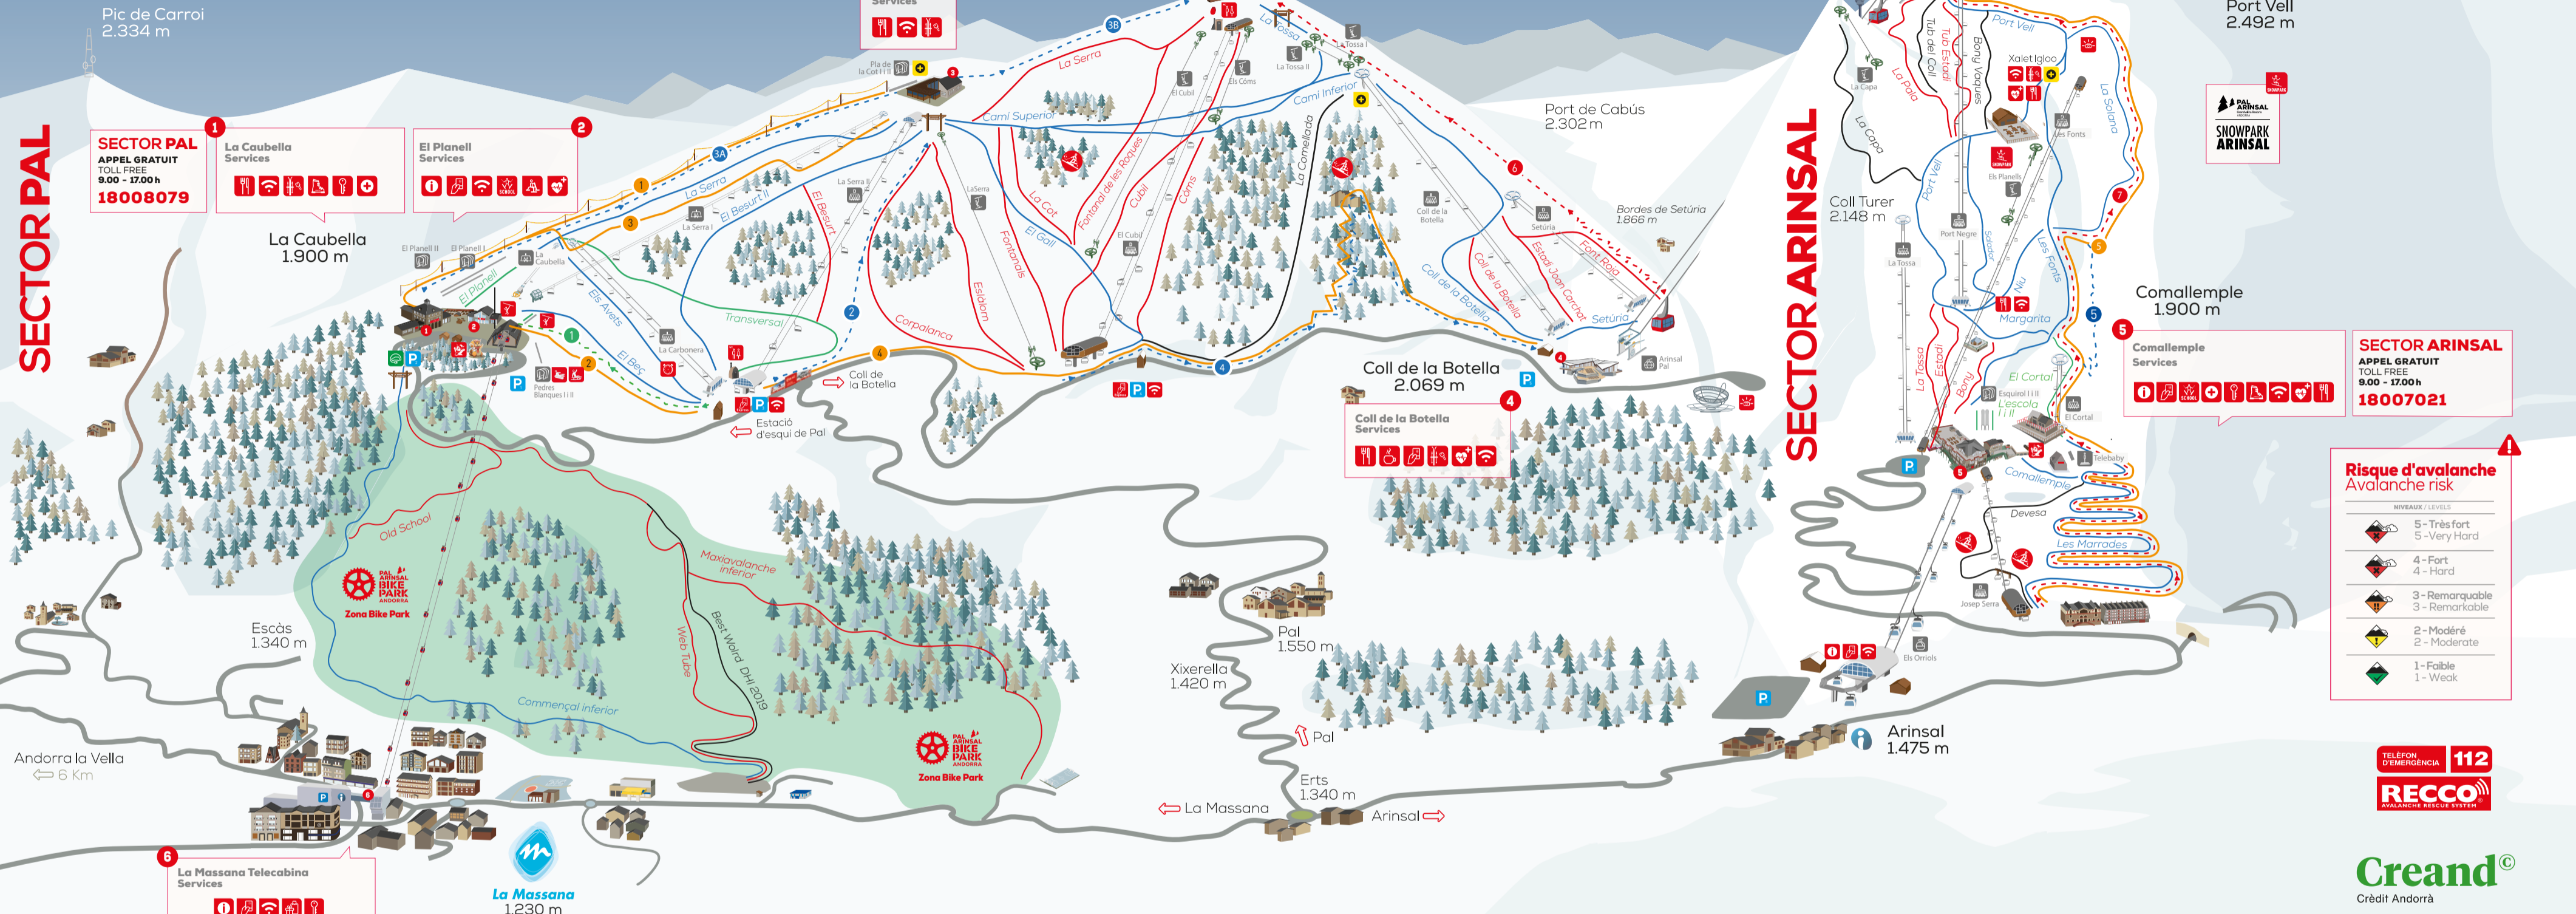

SECTOR PAL

SECTOR PAL
APPEL GRATUIT
TOLL FREE
9.00 - 17.00 h
18008079

1 La Caubella Services

2 El Planell Services

3 Pla de la Cot Services

4 Coll de la Botella Services

5 Comallemple Services

SECTOR ARINSAL
APPEL GRATUIT
TOLL FREE
9.00 - 17.00 h
18007021

Risque d'avalanche
Avalanche risk

NIVEAUX / LEVELS	Description
5 - Très fort	5 - Very Hard
4 - Fort	4 - Hard
3 - Remarquable	3 - Remarkable
2 - Modéré	2 - Moderate
1 - Faible	1 - Weak

TELEFON D'EMERGENCIA **112**
RECCO
AVANCEMENT RESCUE SYSTEM

Creand®
Crédit Andorrà

Ski de randonnée / Ski mountaineering

● Très Facile / Very Easy ● Facile / Easy ● Difficile / Difficulty

1 Verdet	9-9	891 m	+120 m / - m	1780 m / 1900 m
2 Pla de la Cot	9-9	1,7 km	+300 m / - m	1780 m / 2.080 m
3A Serra Inferior	9-9	2 km	+200 m / -17 m	1900m / 2.052 m
3B Serra Superior	9-9	1,6 km	+280 m / -17 m	2.052 m / 2.364 m
4 Coll de la Botella	9-9	2,9 km	+256 m / -74 m	1.885 m / 2.069 m
5 Aspres	9-9	1.150 m	+200 m / - m	2.065 m / 2.265 m
6 Setúria	9-9	3,2 km	+490 m / - m	1.900 m / 2.364 m
7 Port Negre	9-9	5 km	+950 m / - m	1.550 m / 2.500 m

Pistes ouvertes de 9h00 à 22h00 / Open Slopes from 9h00 to 22h00

Raquettes / Snowshoes

1 Guineu	9-9	1,7 km	1900 m / 2.080 m
2 Cabirol	9-9	843 m	1.780 m / 1900 m
3 Esquirol	9-9	1,8 km	1.900 m / 2.080 m
4 Isard	9-9	4,4 km	1.780 m / 2.069 m
5 Trenalós	9-9	5 km	1.550m / 2.500 m

Pistes / Slopes

7 Très facile / Very easy	19 Facile / Easy
17 Difficile / Difficult	4 Très difficile / Very difficult
Zone Freeride Freeride area	Zone Snowpark Snowpark area

Remontées mécaniques / Ski lifts

Télécabine Gondola	Télesiège débrayable 6P Detachable chairlift 6P	Télesiège fixe 4P Chairlift 4P
Téléphérique Cable car	Télesiège débrayable 4P Detachable chairlift 4P	Télesiège fixe 2P Chairlift 2P
Téleski Draglift	Tapis roulant couvert Covered carpet lift	Tapis roulant Carpet lift

Activités / Activities

Big Zip	Raquettes à neige Snow shoes	Piste de traîneaux Sled Track
Kid Zip	Ski randonnée Ski Mountaineering	Tubbing
Piste chronométrée Timed Slalom		

Services

Information	Centre médical Medical Center	WC Toilets	Boutique Shop	Jardin d'enfants Nursery
Vente de forfaits Ski pass tickets offices	Parking	École de ski & Snowboard Ski and Snow School	Consignes Lockers	Défibrillateur Defibrillator
Wi-Fi gratuit Free WiFi	Borne de recharge Charging station	Photopoint	Consignes à skis Ski Lockers	Service des pistes Track Service
Location de matériel Ski rental				

Restaurants

1 Sector Pal	3 Pla de la Cot Ski & Lounge	5 Sector Arinsal
Pasta Box	Burger & COT	Terroir
Self-Service Pal		Xalet Igloo
Xiringuito	Coll de la Botella	Piccolo
La terrasse del Vermut	Xiringuito Coll de la Botella	Niu
Rústic		Self-Service Arinsal
		The Derby Irish Bar